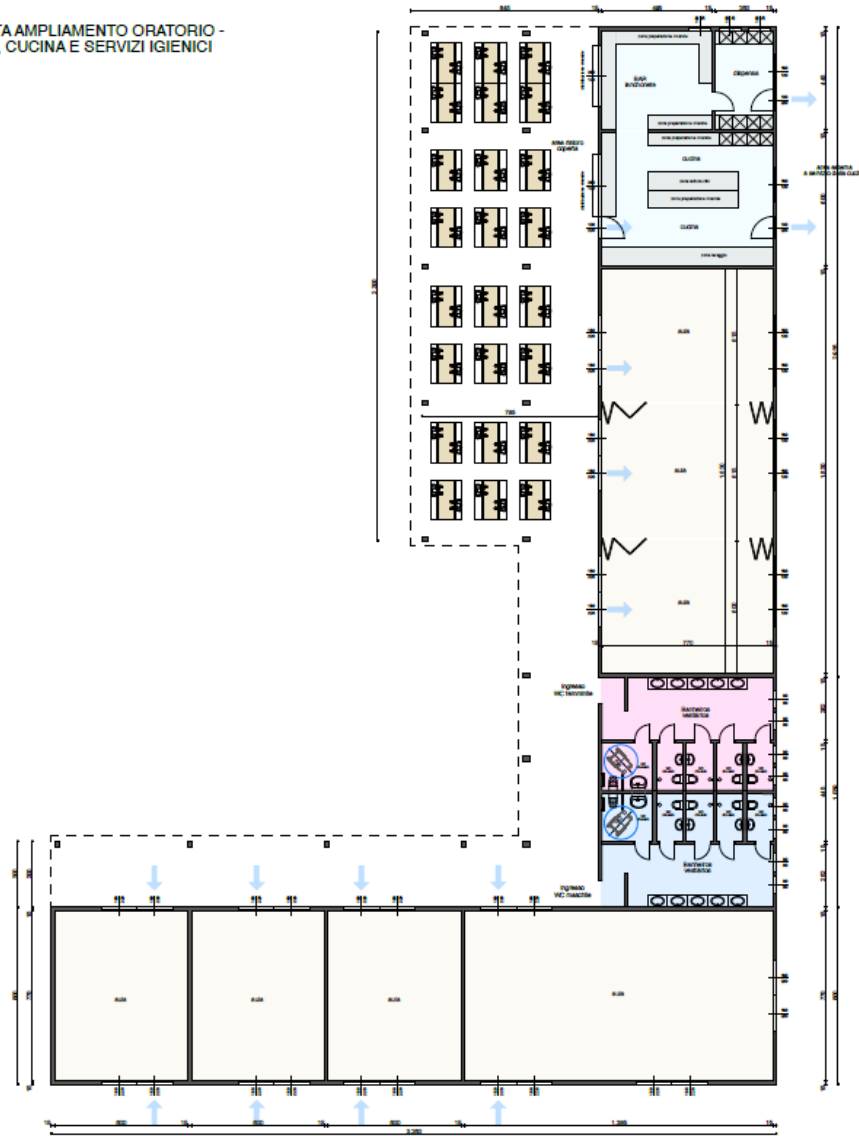

PROGETTO AMPLIAMENTO ORATORIO – AULE, CUCINA E REFETTORIO E SERVIZI IGIENICI

PIANTA AMPLIAMENTO ORATORIO -  
AULE, CUCINA E SERVIZI IGIENICI

PRIMO STRALCIO  
ORATORIO E SERVIZI

SECONDO STRALCIO

SEZIONE TIPO AULA

SEZIONE TIPO PORTICO - REFETTORIO

matteotrentin

DITTA	Assoc. di Cooperazione Insegnanti di Maria del Brasil	SCALA	1:100	TAVOLA	2
COMUNE	R. Lago Azul - Anapolis (SE) - Brasil	OGGETTO	Progettazione opere del Geni del Cuore Insegnanti di Maria	DATA	
TAVOLA	PIANIMETRIA GENERALE				
PIANTA PIANO TERRA NUOVO ORATORIO					