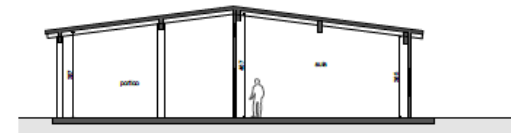

SEZIONE TIPO PORTICO - REFETTORIO

matteotrentin

DITTA	Assoc. di Cooperazione Insegnanti di Maria del Brasil	SCALA	1:100	TAVOLA	2
COMUNE	R. Lago Azul - Anapolis (SE) - Brasil	OGGETTO	Progettazione opere del Geni del Cuore Insegnanti di Maria	DATA	
TAVOLA	PIANIMETRIA GENERALE				
PIANTA PIANO TERRA NUOVO ORATORIO					